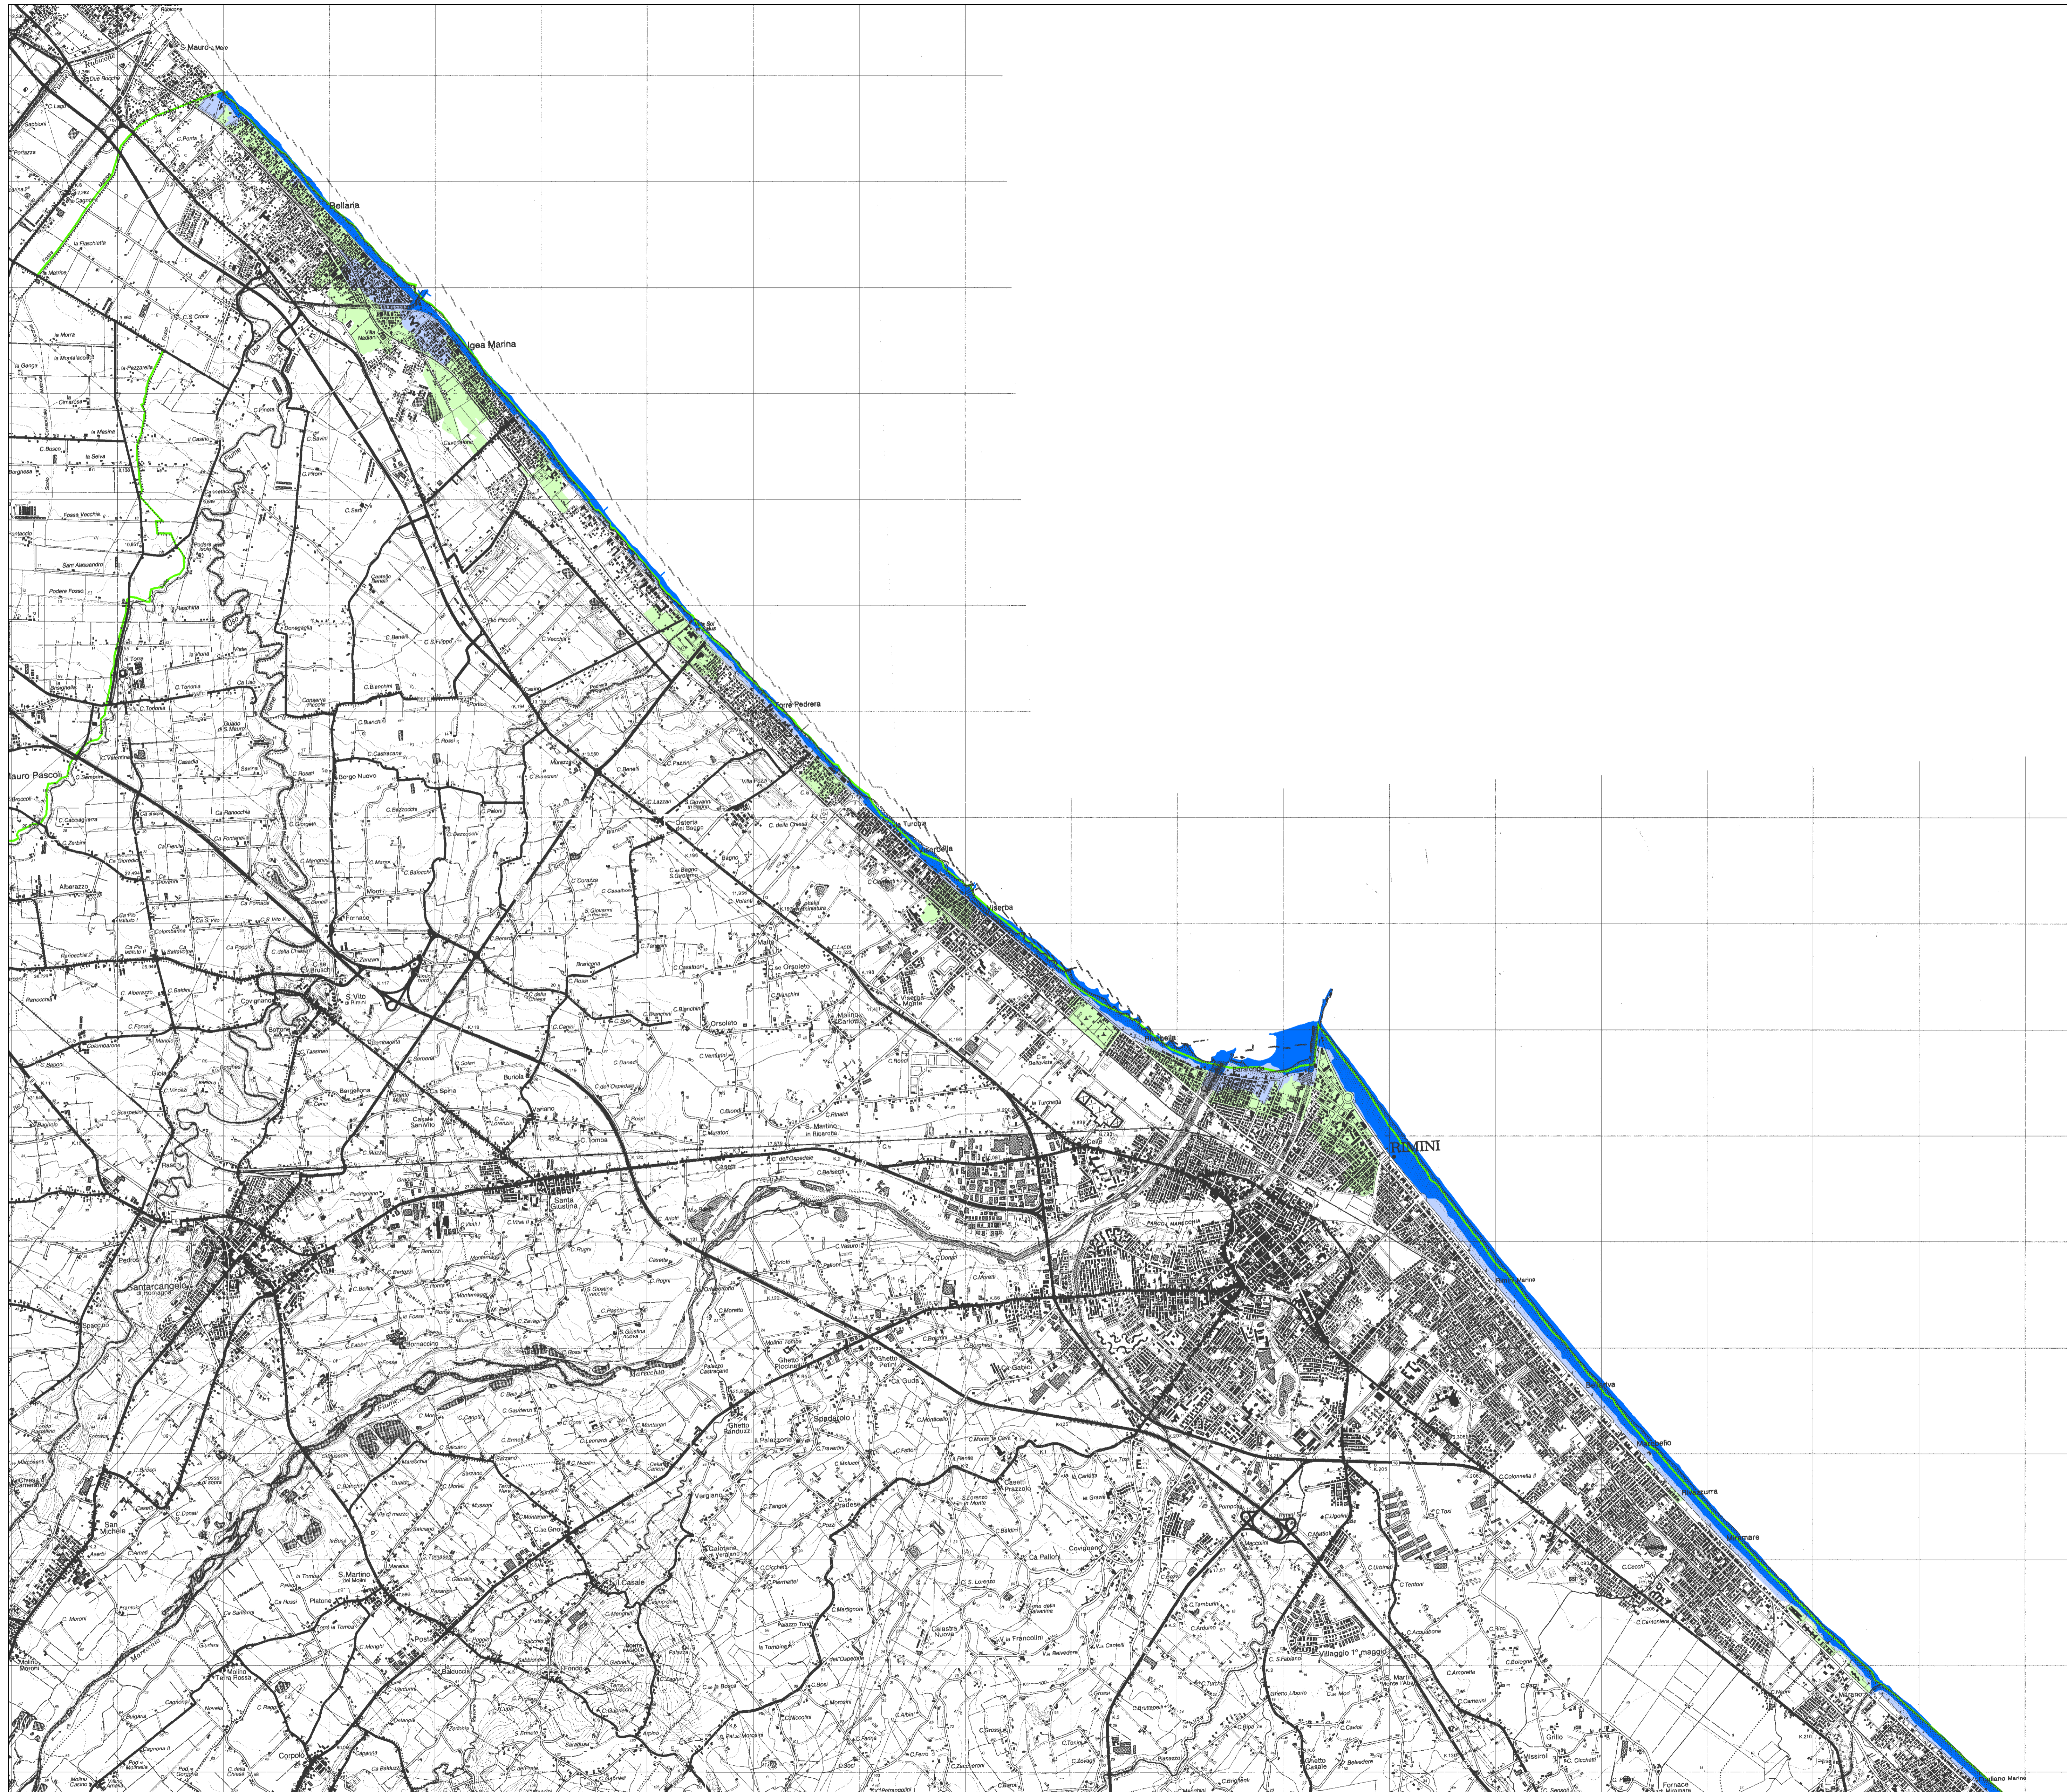

TAVOLA 6.1
Scala 1 : 25.000

La Presidente dell'Autorità Interregionale di Bacino Marecchia - Conca
Paola Gazzolo

Il Segretario Generale dell'Autorità Interregionale di Bacino Marecchia - Conca
Gianfranco Giovagnoli

Redazione a cura dell'Autorità Interregionale di Bacino Marecchia - Conca
Segreteria Tecnico - Operativa

Aprile 2016

Legenda

-  Limite dell'Autorità di Bacino
-  Alluvioni frequenti (Tr=10 anni)
-  Alluvioni poco frequenti (Tr=100 anni)
-  Alluvioni rare (Tr=250 anni)